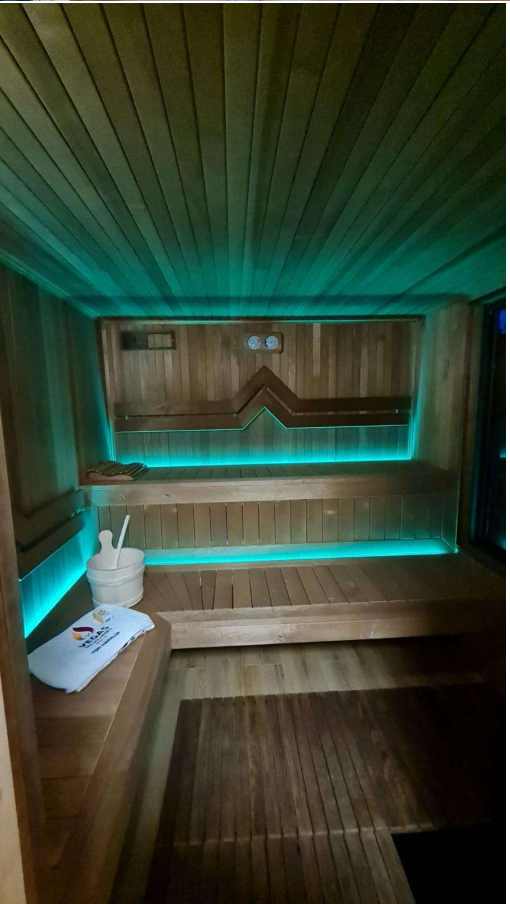

# SAUNA RELAXROOM

Marzy Ci się relaksacyjna sesja w saunie, ale nie lubisz dzielić tak intymnych sytuacji z obcymi ludźmi?

Mamy na to rozwiązanie! Sprawdź sam i zasmakuj luksusu. Oferujemy Państwu mobilną saunę. Sauna mobilna na lawecie to idealne rozwiązanie dla osób, które chcą cieszyć się relaksem, a także zadbać o swoje zdrowie gdziekolwiek się znajdują.

Sauna wyposażona jest w najnowocześniejsze rozwiązania, które umożliwiają swobodne i wygodne korzystanie. Wykonana jest na lawecie renomowanej firmy SYMA o długości 6 m.

Sauna składa się z trzech części:

- Tarasu wykonanego z modrzewia o wymiarach 150x220,
- Przedsionka wykonanego ze świerku, który pełni funkcję szatni o wymiarach 180x220x 205
- Sauny wykonanej z drzewa TERMO OSIKA o wymiarach 220x220x205.

Sauna jest w pełni umeblowana co pozwala się zrelaksować i cieszyć się korzyściami dla zdrowia jak w profesjonalnej sunie. Sauna jest ocieplana wełną skalną 10cm. Elewacja wykonana z modrzewiu oraz blachy aluminiowej, a także stolarka aluminiowa nadaje jej nowoczesny wygląd. Wszystkie elementy konstrukcyjne wykonane są z najwyższej jakości materiałów, co gwarantuje długi czas użytkowania.