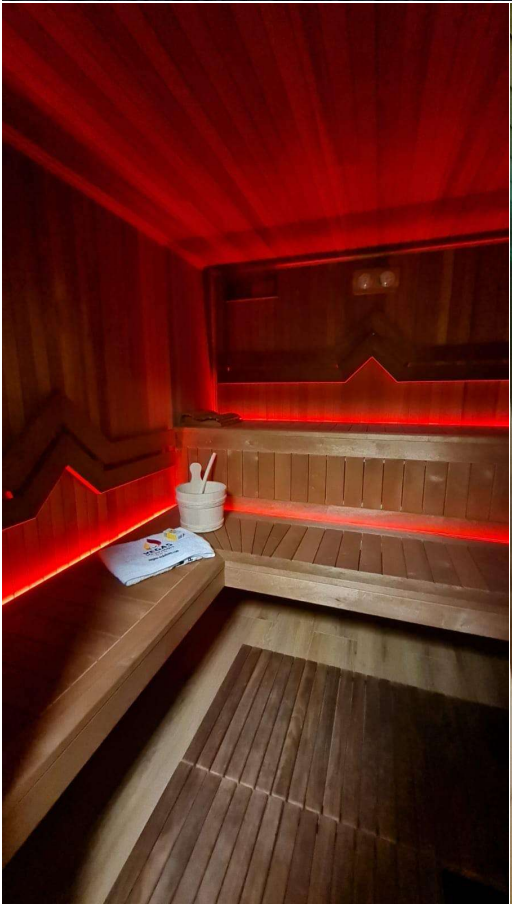

# SAUNA RELAXROOM

Marzy Ci się relaksacyjna sesja w saunie, ale nie lubisz dzielić tak intymnych sytuacji z obcymi ludźmi?

Mamy na to rozwiązanie! Sprawdź sam i zasmakuj luksusu. Oferujemy Państwu mobilną saunę. Sauna mobilna na lawecie to idealne rozwiązanie dla osób, które chcą cieszyć się relaksem, a także zadbać o swoje zdrowie gdziekolwiek się znajdują.

Sauna wyposażona jest w najnowocześniejsze rozwiązania, które umożliwiają swobodne i wygodne korzystanie. Wykonana jest na lawecie renomowanej firmy SYMA o długości 6 m.

Sauna składa się z trzech części:

Sauna jest w pełni umeblowana co pozwala się zrelaksować i cieszyć się korzyściami dla zdrowia jak w profesjonalnej sunie. Sauna jest ocieplana wełną skalną 10cm. Elewacja wykonana z modrzewiu oraz blachy aluminiowej, a także stolarka aluminiowa nadaje jej nowoczesny wygląd. Wszystkie elementy konstrukcyjne wykonane są z najwyższej jakości materiałów, co gwarantuje długi czas użytkowania.