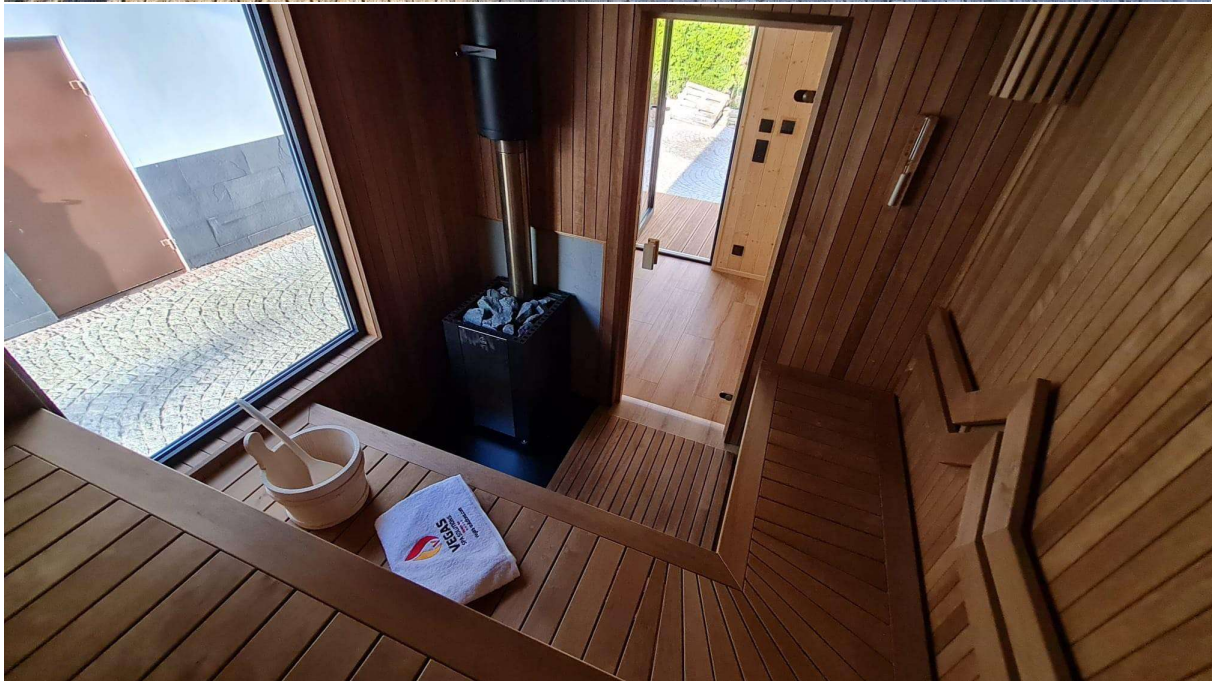

# SAUNA RELAXROOM

Marzy Ci się relaksacyjna sesja w saunie, ale nie lubisz dzielić tak intymnych sytuacji z obcymi ludźmi?

Mamy na to rozwiązanie! Sprawdź sam i zasmakuj luksusu. Oferujemy Państwu mobilną saunę. Sauna mobilna na lawecie to idealne rozwiązanie dla osób, które chcą cieszyć się relaksem, a także zadbać o swoje zdrowie gdziekolwiek się znajdują.

Sauna wyposażona jest w najnowocześniejsze rozwiązania, które umożliwiają swobodne i wygodne korzystanie. Wykonana jest na lawecie renomowanej firmy SYMA o długości 6 m.

Sauna składa się z trzech części:

Sauna jest w pełni umeblowana co pozwala się zrelaksować i cieszyć się korzyściami dla zdrowia jak w profesjonalnej sunie. Sauna jest ocieplana wełną skalną 10cm. Elewacja wykonana z modrzewiu oraz blachy aluminiowej, a także stolarka aluminiowa nadaje jej nowoczesny wygląd. Wszystkie elementy konstrukcyjne wykonane są z najwyższej jakości materiałów, co gwarantuje długi czas użytkowania.