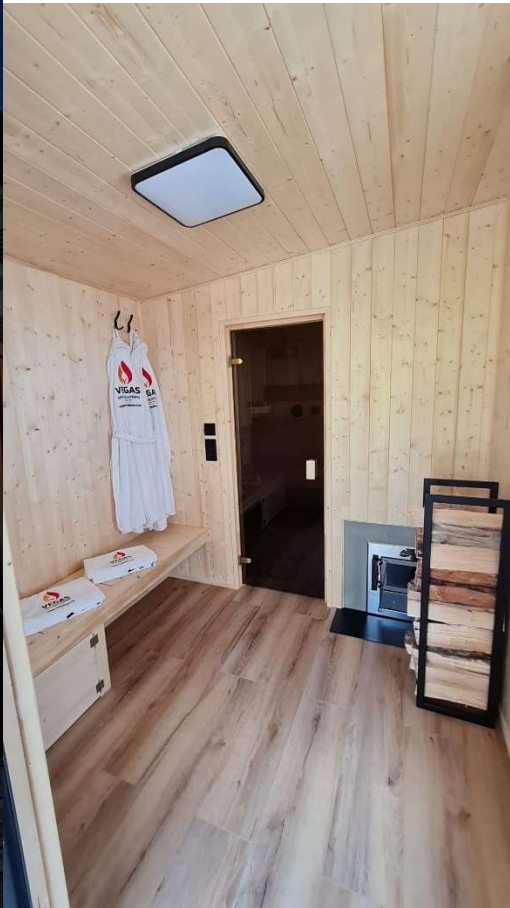

# SAUNA RELAXROOM

Marzy Ci się relaksacyjna sesja w saunie, ale nie lubisz dzielić tak intymnych sytuacji z obcymi ludźmi?

Mamy na to rozwiązanie! Sprawdź sam i zasmakuj luksusu. Oferujemy Państwu mobilną saunę. Sauna mobilna na lawecie to idealne rozwiązanie dla osób, które chcą cieszyć się relaksem, a także zadbać o swoje zdrowie gdziekolwiek się znajdują.

Sauna wyposażona jest w najnowocześniejsze rozwiązania, które umożliwiają swobodne i wygodne korzystanie. Wykonana jest na lawecie renomowanej firmy SYMA o długości 6 m.

Sauna składa się z trzech części:

- Tarasu wykonanego z modrzewia o wymiarach 150x220,
- Przedsionka wykonanego ze świerku, który pełni funkcję szatni o wymiarach 180x220x 205
- Sauny wykonanej z drzewa TERMO OSIKA o wymiarach 220x220x205.

Sauna jest w pełni umeblowana co pozwala się zrelaksować i cieszyć się korzyściami dla zdrowia jak w profesjonalnej sunie. Sauna jest ocieplana wełną skalną 10cm. Elewacja wykonana z modrzewiu oraz blachy aluminiowej, a także stolarka aluminiowa nadaje jej nowoczesny wygląd. Wszystkie elementy konstrukcyjne wykonane są z najwyższej jakości materiałów, co gwarantuje długi czas użytkowania.